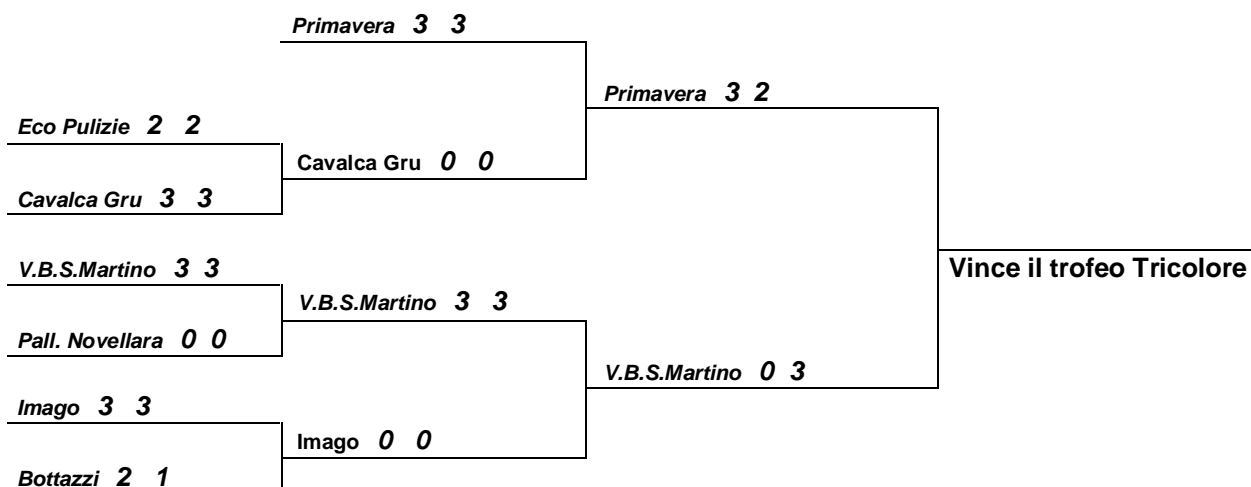

Under 19 Femminile Tricolore Finali

Gara 2	2715	V.B.S.Martino	Primavera	3-2	(23-25 22-25 25-23 25-15 15-7)

Under 17 Femminile Vincenti Chiusura

2306	Coop Muratori Reggiolo	GLM allestimenti fieristici	3-1	(29-27 25-15 20-25 25-19)
2307	Crovegli	Volley Albinea	3-2	(14-25 19-25 28-26 25-18 15-6)

Squadra	Pt	GG	GV	GP	SV	SP	PF	PS
V.B.S.Martino	20	9	6	3	24	13	827	738
Crovegli	17	9	6	3	21	14	797	709
Coop Muratori Reggiolo	16	8	5	3	19	13	694	704
Volley Albinea	12	7	4	3	15	11	572	537
IRS spa	8	9	3	6	10	21	617	695
GLM allestimenti fieristici	2	8	1	7	6	23	573	697

Under 17 Femminile Tricolore A

1928	Teco Correggio	SCF Elettrotecnica	2-3	(25-21 25-23 21-25 28-30 14-16)
1938	Immobiliare Rio Veta	Sinapsi	1-3	(25-21 17-25 21-25 16-25)
1937	Teco Correggio	R.P.F.	Risultato in attesa di omologa	
1936	SCF Elettrotecnica	Hotel Poli	3-0	(25-18 25-21 25-19)
1939	B.R.V.	Bertolini Carburanti	2-3	(20-25 25-14 19-25 25-13 13-15)

Squadra	Pt	GG	GV	GP	SV	SP	PF	PS
SCF Elettrotecnica	43	15	15	0	45	6	1243	922
R.P.F.	36	13	12	1	36	7	1045	727
Hotel Poli	34	15	11	4	37	17	1252	1087
Teco Correggio	28	14	9	5	31	17	1115	939
Sinapsi	20	14	6	8	24	26	1073	1063
B.R.V.	11	14	4	10	18	35	1019	1189
Aricar	11	15	3	12	16	40	1019	1251
Immobiliare Rio Veta	8	15	4	11	15	41	1024	1292
Bertolini Carburanti	4	15	1	14	11	44	971	1291