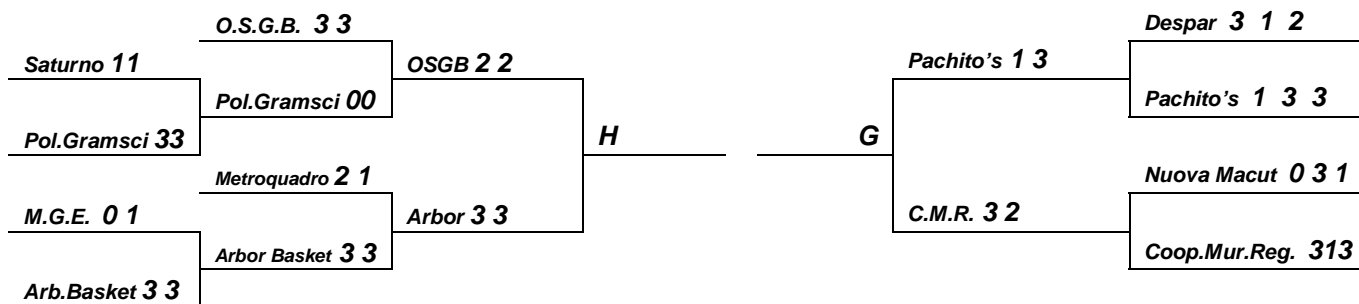

Under 16 Maschile Tricolore

2363	<i>B.R.V.</i>	<i>Benatti e Predieri</i>	3-0	(25-16 25-16 25-22)
2355	<i>Mazzoni carburanti VVF</i>	<i>V.B.S.Martino</i>	0-3	(17-25 10-25 11-25)
2375	<i>Pol.Pegaso</i>	<i>Bertolini carburanti A</i>	0-3	(21-25 23-25 15-25)
2376	<i>Bertolini Carburanti B</i>	<i>B.R.V.</i>	0-3	(26-28 23-25 18-25)
2374	<i>Despar Voley Calerno</i>	<i>Tirabassi e Vezzali</i>	3-1	(25-12 25-14 24-26 27-25)

Squadra	Pt	GG	GV	GP	SV	SP	PF	PS
V.B.S.Martino	21	7	7	0	21	1	550	391
Bertolini carburanti A	18	7	6	1	19	6	605	487
Despar Voley Calerno	15	8	5	3	17	12	637	577
Tirabassi e Vezzali	11	8	4	4	14	16	642	673
Pol.Pegaso	11	7	3	4	13	14	599	583
Benatti e Predieri	9	7	3	4	11	12	490	493
B.R.V.	8	6	3	3	10	11	461	482
Mazzoni carburanti VVF	3	8	1	7	6	21	494	644
Bertolini Carburanti B	3	8	1	7	3	21	422	570

Prima Divisione Femminile Tricolore Semifinali

Gara 2	2811	<i>O.S.G.B.</i>	<i>Arbor Basket</i>	2-3	(23-25 25-21 26-28 25-22 7-15)
Gara 1	2815	<i>Coop.va Muratori Reggiolo</i>	<i>Pachito's</i>	3-1	(25-27 25-21 25-22 25-14)
Gara 2	2816	<i>Pachito's</i>	<i>Coop.va Muratori Reggiolo</i>	3-2	(25-15 25-22 23-25 17-25 15-10)

Tabellone Play Off Trofeo Tricolore

G e H si incontreranno, in gara secca, GIOVEDI' 26/5/2005. Il vincitore si aggiudicherà il Trofeo Tricolore 1DF.

Prima Divisione Femminile Salvezza A

2538	<i>Serigrafia 76</i>	<i>Nuova A. Friggieri</i>	2-3	(25-23 25-13 18-25 18-25 11-15)
2539	<i>Cugini Malagoli</i>	<i>Eco Pulizie</i>	3-0	(25-20 25-23 25-19)

Squadra	Pt	GG	GV	GP	SV	SP	PF	PS
Nuova A. Friggeri (1)	14	6	5	1	17	8	560	497
Cugini Malagoli (1)	14	6	5	1	17	8	569	526
Serigrafia 76 (2)	8	6	2	4	10	13	486	500
Eco Pulizie (2)	0	6	0	6	3	18	422	514

(1) disputano la 1DF 2005/2006 - (2) retrocedono in 2DF 2005/2006